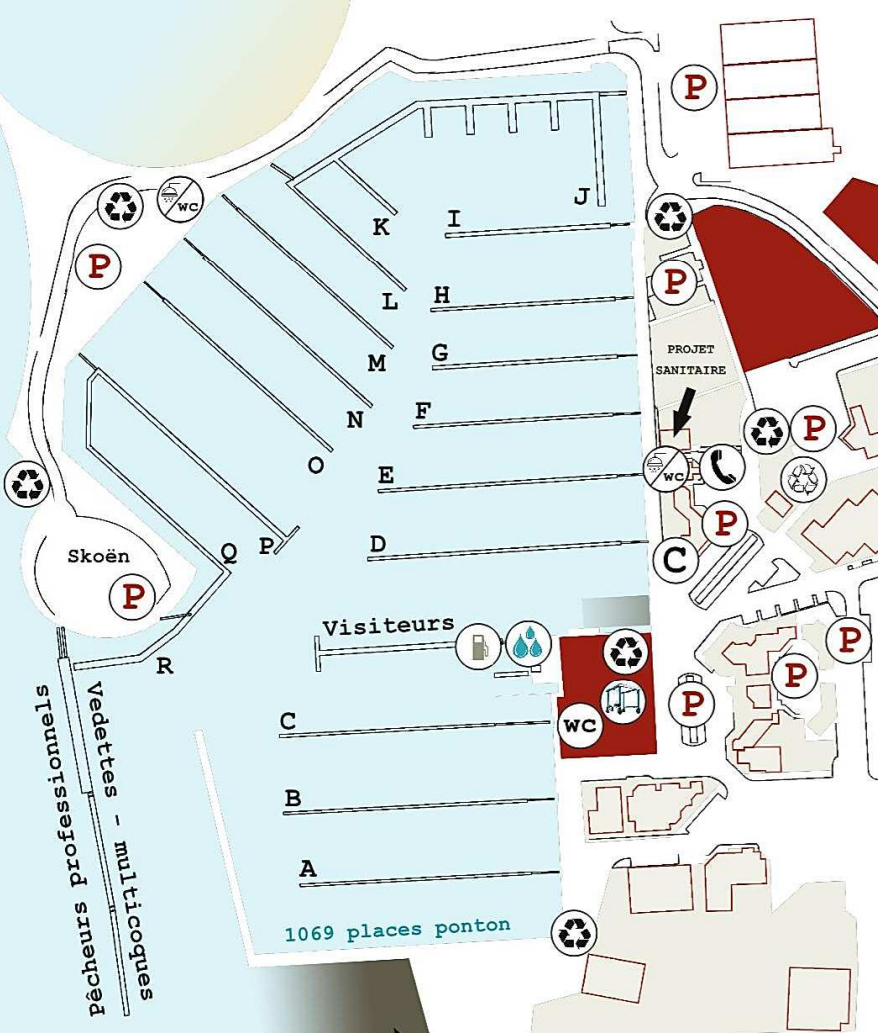

Golf  
18 trous

Le Bourg  
Plages de  
Kerleven

pêcheurs professionnels  
Vedettes - multicoques

1069 places ponton

cale sud

65 bouées

- |  |                      |  |  |
|--|----------------------|--|--|
|  | capitainerie         |  | toilettes / douches                              |
|  | aire de carénage     |  | parking  |
|  | carburant            |  | pompage eaux brunes, grises, huiles              |
|  | élévateur, grue fixe |  | collecteur de batteries, piles et huiles usagées |
|  | cabine téléphonique  |  | point tri sélectif                               |